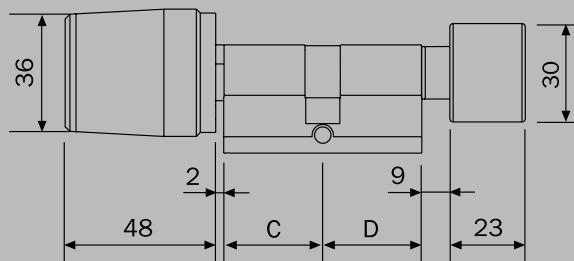

DIMENSIONI

L >= 140 mm

D = 36 mm

Peso = 350 gr

PRINCIPALI FUNZIONI

Letttore RFID Multistandard

ISO14443A/ISO14443B/NFC 13.56Mhz

Wake up da rilevazione tessere RFID e telefoni cellulari RFID (brevettato) o Real Time Clock