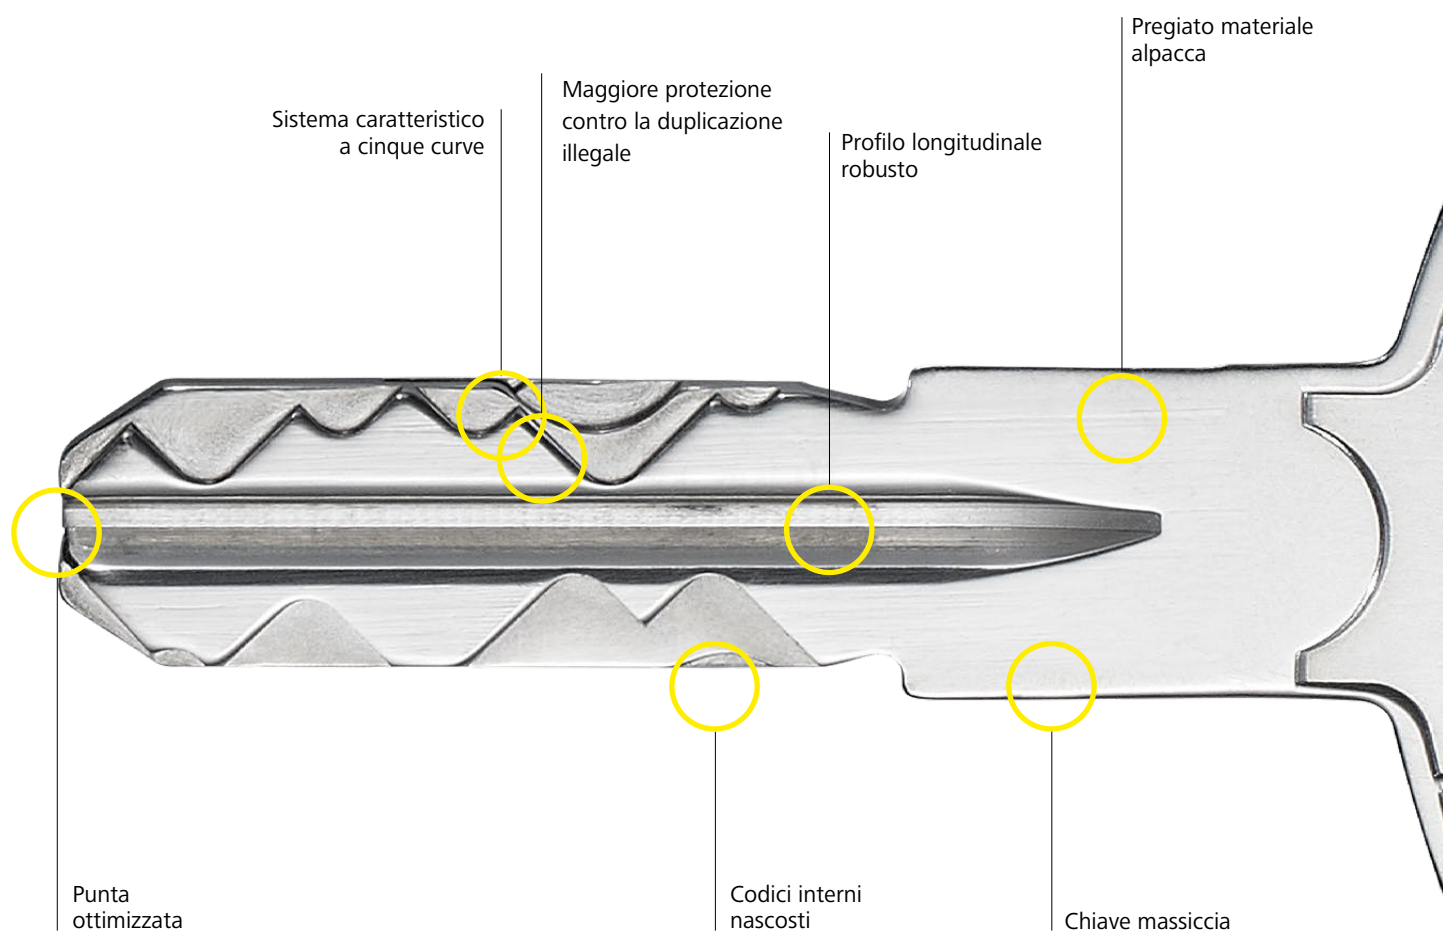

Prime Tower Zurigo | Svizzera

Il gigantesco immobile ad uso direzionale con una superficie utile di 40.000 m² e fino a 2.000 postazioni di lavoro è stato equipaggiato con i sistemi ICS di EVVA. Sono stati installati complessivamente 2.000 cilindri ICS.

Trovate ulteriori referenze sul sito www.evva.com

Chiave ICS | Tecnologia affidabile dal design senza tempo

Una chiave | tanti pregi

L'elegante chiave reversibile ICS mostra due lati di tutto rispetto. Gli smussi appositamente sviluppati accrescono il comfort d'uso e permettono di infilare la chiave con facilità. Lo spessore di 3 mm e la pregiata lega in alpacca rendono la chiave molto robusta e resistente all'usura. Tre tagli di identica lunghezza sul dorso della chiave nascondono la loro effettiva profondità. In questo modo diventa pressochè impossibile ogni duplicazione illegale della chiave anche con le più moderne tecniche di stampa in 3D.