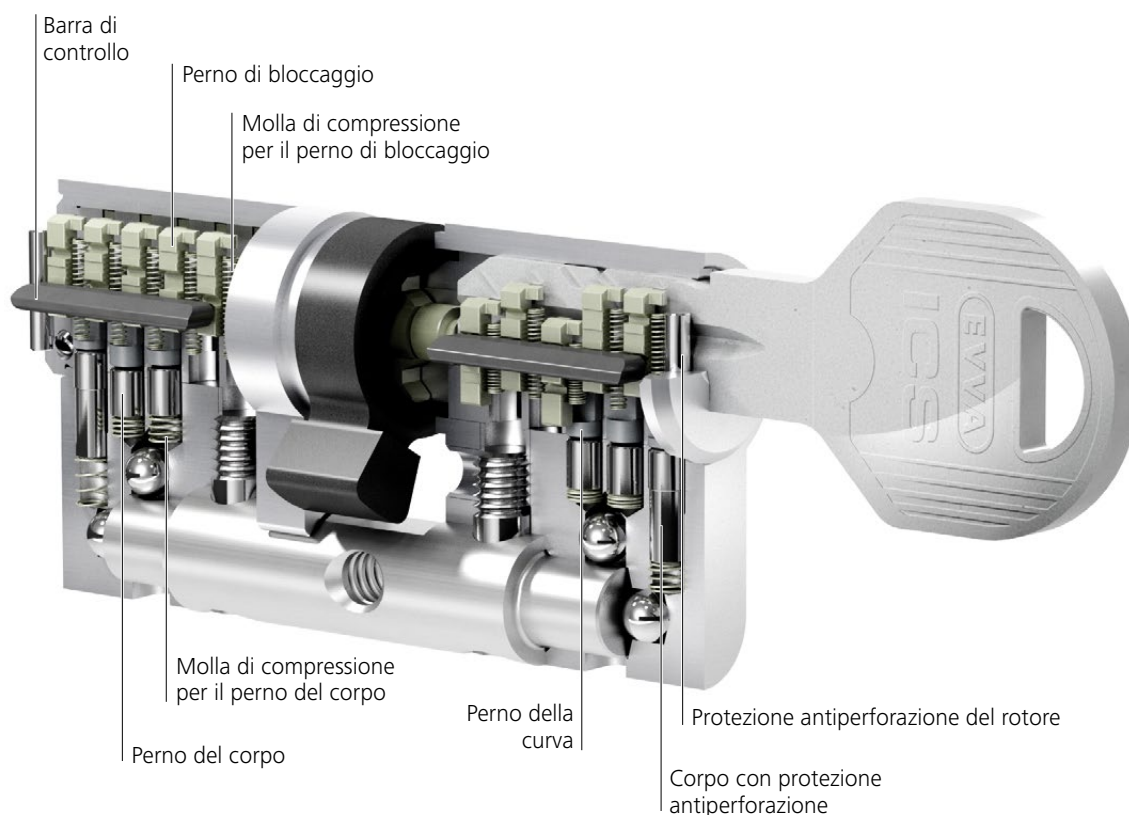

In ogni caso | maggiore protezione

Le tecnologie innovative implementate nel cilindro ICS offrono protezione duratura contro i tentativi di effrazione:

Protezione antipicking e antisondaggio

L'impiego di elementi di lettura divisi e indivisi impedisce il riconoscimento delle posizioni di lettura. Aprire il cilindro ICS con utensili di manipolazione diviene praticamente impossibile. Le posizioni di apertura fittizie delle file laterali di perni rendono pressoché impossibile il sondaggio del cilindro ICS.

Protezione antiperforazione

Gli elementi in cromo-vanadio all'interno del cilindro ICS lo proteggono dalle tecniche di apertura distruttive. Ulteriori elementi di sicurezza garantiscono protezione elevata contro i tentativi di effrazione.

Protezione antiestrazione

I perni in cromo-vanadio nel rotore del cilindro offrono in combinazione con la costruzione modulare (SYMO) una protezione antiestrazione standard conforme ai requisiti normativi.

Funzionalità del cilindro ICS

All'interno di un sistema di chiusura sono spesso necessarie diverse funzionalità e diversi requisiti.

I cilindri ICS offrono le seguenti funzionalità: Funzione del cilindro azionabile con chiave inserita su entrambi i lati; funzione anti-bloccaggio per cilindro a pomolo; funzione Vario; protezione contro la polvere e gli agenti atmosferici; funzione rotazione libera per antipanico e molto altro ancora.

Le certificazioni internazionali ICS e le esecuzioni specifiche per ogni Paese permettono l'impiego di ICS in tutta Europa: